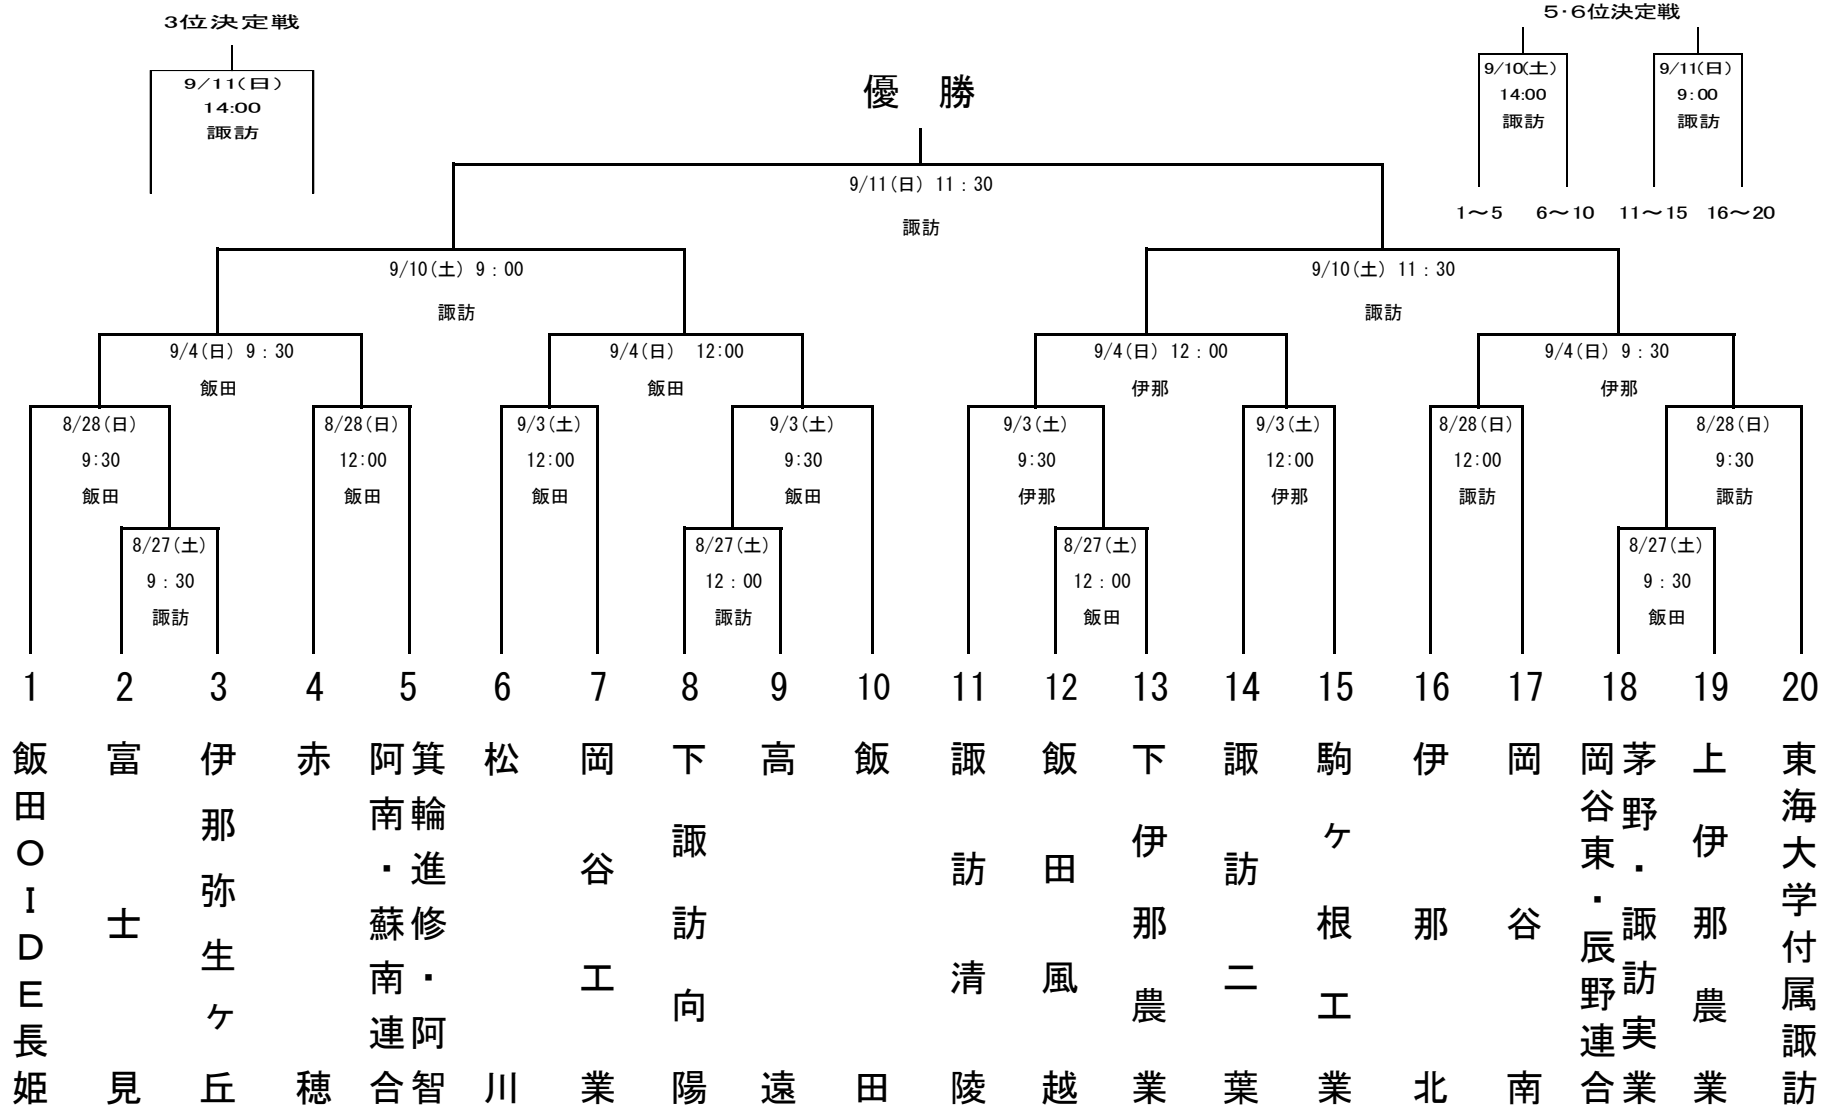

第147回（令和4年度秋季）北信越地区高等学校野球長野県大会 南信予選会2次戦 組み合わせ

※番号の若いチームが一塁側ベンチ

【 諏訪・・・しんきん諏訪湖スタジアム 飯田・・・綿半飯田野球場 伊那・・・伊那スタジアム 】

○県大会 9月23日(金)～10月2日(日) 上田市・長野市
○本大会 10月15日(土)～10月23日(日) 新潟県